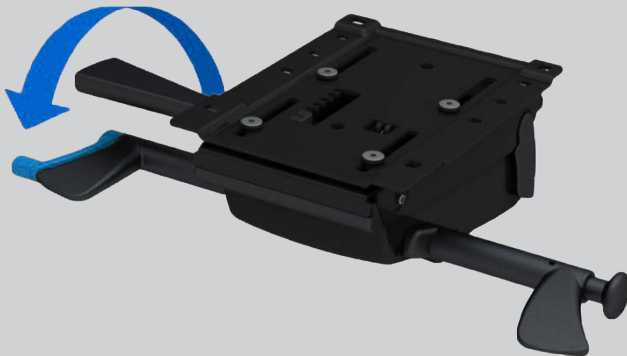

instructie: score bediening zittingdrager 5100

1

bediening gaslift

2

lock/unlock synchro

3

gewichtsinstelling

4