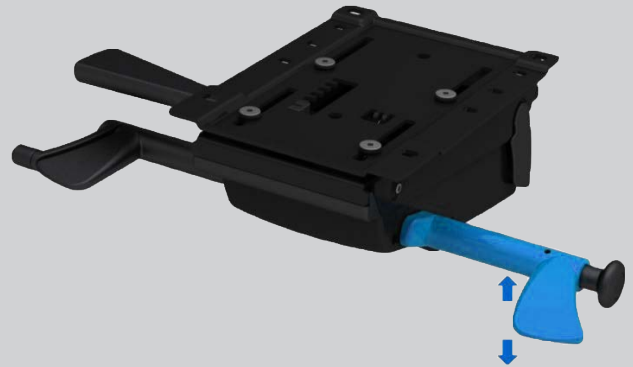

instructie: score bediening zittingdrager 5100

1

bediening gaslift

2

lock/unlock synchro

3

gewichtsinstelling

4